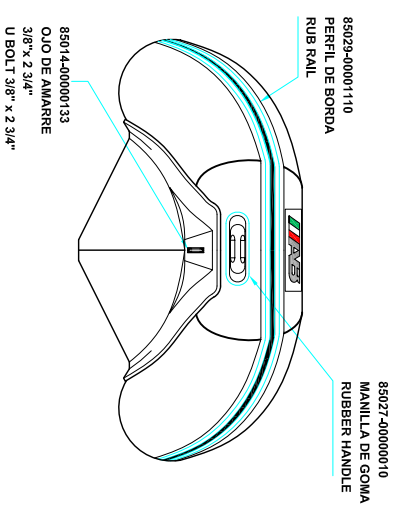

REV. 1

NAVIGO 13 VS

80040-00001110

**LONGITUDINAL PROFILE**

**FORE VIEW**

**PLANT VIEW**

**AFT VIEW**

**NOTA: FAVOR INDICAR COLOR DEL BOTE AL ORDENAR / NOTE: MUST INDICATE BOAT COLOR WHEN ORDERING**