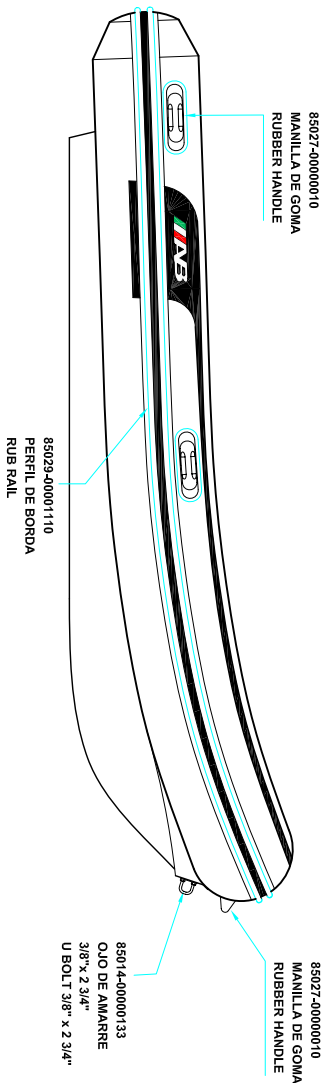

REV. 1

NAVIGO 13 VS

80040-00001110

**LONGITUDINAL PROFILE**

**FORE VIEW**

**PLANT VIEW**

**AFT VIEW**

**NOTA: FAVOR INDICAR COLOR DEL BOTE AL ORDENAR / NOTE: MUST INDICATE BOAT COLOR WHEN ORDERING**