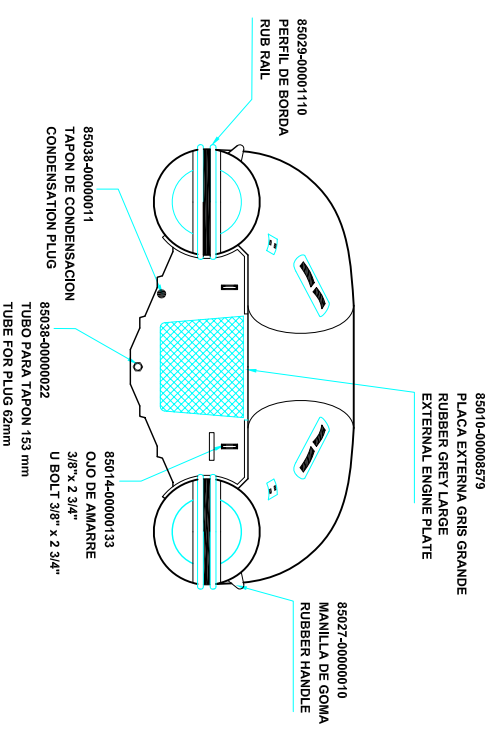

REV. 1

NAVIGO 13 VS

80040-00001110

**LONGITUDINAL PROFILE**

**FORE VIEW**

**PLANT VIEW**

**AFT VIEW**

**NOTA: FAVOR INDICAR COLOR DEL BOTE AL ORDENAR / NOTE: MUST INDICATE BOAT COLOR WHEN ORDERING**