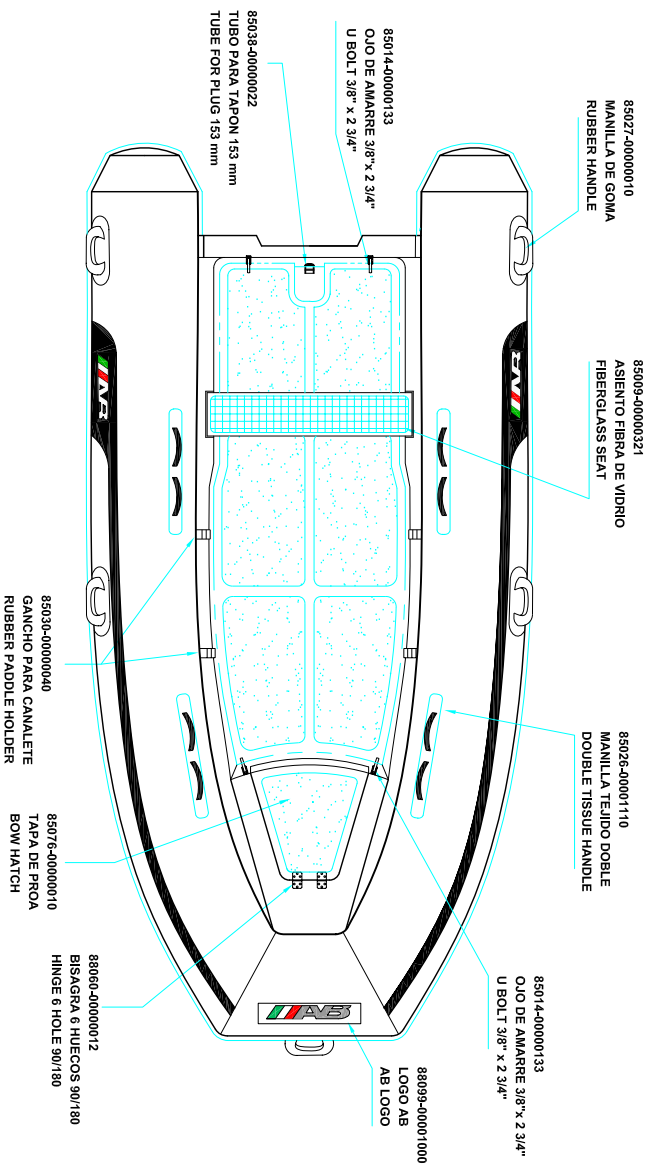

REV. 1

NAVIGO 13 VS

80040-00001110

**LONGITUDINAL PROFILE**

**FORE VIEW**

**PLANT VIEW**

**AFT VIEW**

**NOTA: FAVOR INDICAR COLOR DEL BOTE AL ORDENAR / NOTE: MUST INDICATE BOAT COLOR WHEN ORDERING**