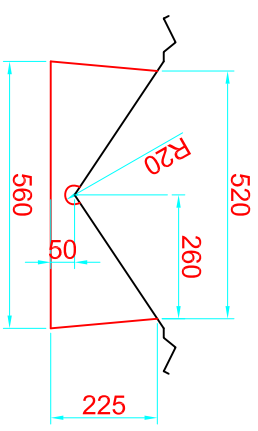

REV. 1

VENTUS 8 VL

80025-00000510

LOCATION AND DISTANCE  
OF DAVIT LIFTING POINTS  
UBICACION Y DISTANCIA  
DE LOS GANCHOS DE IZADO

TRANSVERSAL SECTION "A"  
SECCION TRANSVERSAL "A"

TRANSVERSAL SECTION "B"  
SECCION TRANSVERSAL "B"

RECOMMENDED CHECK LOCATION AND BUILDING DIMENSIONS  
UBICACION DE LAS CUNAS Y SUS MEDIDAS DE FABRICACION

NOTES: 1.- ALL DIMENSIONS ARE IN MILLIMETERS EXCEPT WHERE INDICATED  
2.- VERIFY MEASUREMENTS WITH ACTUAL HULL