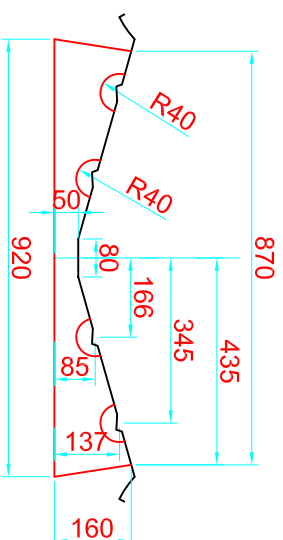

REV. 1

VENTUS 8 VL

80025-00000510

LOCATION AND DISTANCE  
OF DAVIT LIFTING POINTS  
UBICACION Y DISTANCIA  
DE LOS GANCHOS DE IZADO

TRANSVERSAL SECTION "A"  
SECCION TRANSVERSAL "A"

TRANSVERSAL SECTION "B"  
SECCION TRANSVERSAL "B"

RECOMMENDED CHECK LOCATION AND BUILDING DIMENSIONS  
UBICACION DE LAS CUNAS Y SUS MEDIDAS DE FABRICACION

NOTES: 1.- ALL DIMENSIONS ARE IN MILLIMETERS EXCEPT WHERE INDICATED  
2.- VERIFY MEASUREMENTS WITH ACTUAL HULL