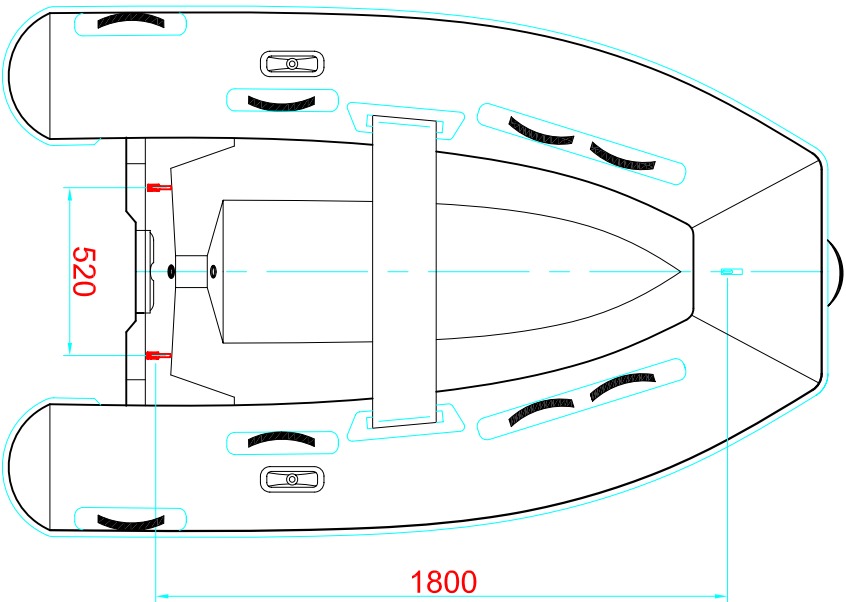

REV. 1

VENTUS 8 VL

80025-00000510

LOCATION AND DISTANCE  
OF DAVIT LIFTING POINTS  
UBICACION Y DISTANCIA  
DE LOS GANCHOS DE IZADO

TRANSVERSAL SECTION "A"  
SECCION TRANSVERSAL "A"

TRANSVERSAL SECTION "B"  
SECCION TRANSVERSAL "B"

RECOMMENDED CHECK LOCATION AND BUILDING DIMENSIONS  
UBICACION DE LAS CUNAS Y SUS MEDIDAS DE FABRICACION

NOTES: 1.- ALL DIMENSIONS ARE IN MILLIMETERS EXCEPT WHERE INDICATED  
2.- VERIFY MEASUREMENTS WITH ACTUAL HULL