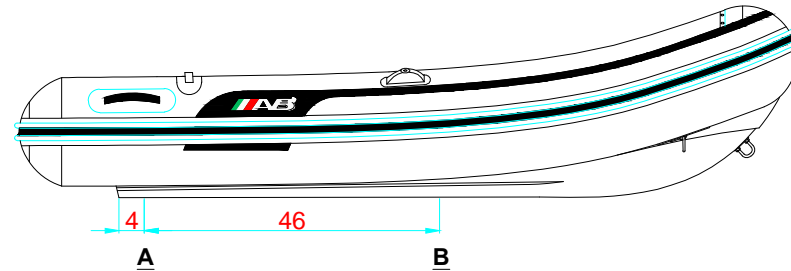

REV. 1

NAVIGO 10 VS

315 - 2 - 3

-LOCATION AND DISTANCE OF DAVIT LIFTING POINTS

UBICACION Y DISTANCIA DE LOS GANCHOS DE IZADO

LONGITUDINAL PROFILE
VISTA LATERAL

TRANSVERSAL SECTION "A"
SECCION TRANSVERSAL "A"

TRANSVERSAL SECTION "B"
SECCION TRANSVERSAL "B"

-RECOMMENDED CHOCK LOCATION AND BUILDING DIMENSIONS
UBICACION DE LAS CUNAS Y SUS MEDIDAS DE FABRICACION

-VERIFY MEASUREMENTS WITH ACTUAL HULL
VERIFICAR MEDIDAS DE ACUERDO A CASCO ACTUAL

NOTES: 1.- ALL DIMENSIONS IN INCHES