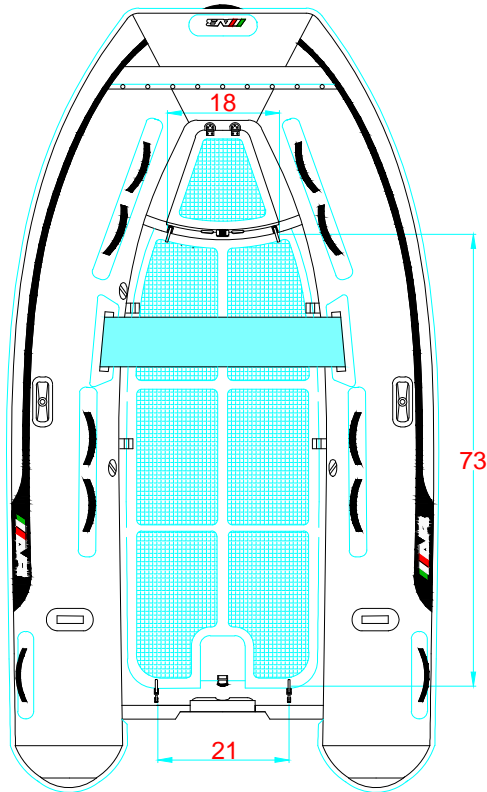

REV. 1

NAVIGO 10 VS

315 - 2 - 3

-LOCATION AND DISTANCE OF DAVIT LIFTING POINTS

UBICACION Y DISTANCIA DE LOS GANCHOS DE IZADO

LONGITUDINAL PROFILE
VISTA LATERAL

TRANSVERSAL SECTION "A"
SECCION TRANSVERSAL "A"

TRANSVERSAL SECTION "B"
SECCION TRANSVERSAL "B"

-RECOMMENDED CHOCK LOCATION AND BUILDING DIMENSIONS
UBICACION DE LAS CUNAS Y SUS MEDIDAS DE FABRICACION

-VERIFY MEASUREMENTS WITH ACTUAL HULL
VERIFICAR MEDIDAS DE ACUERDO A CASCO ACTUAL

NOTES: 1.- ALL DIMENSIONS IN INCHES