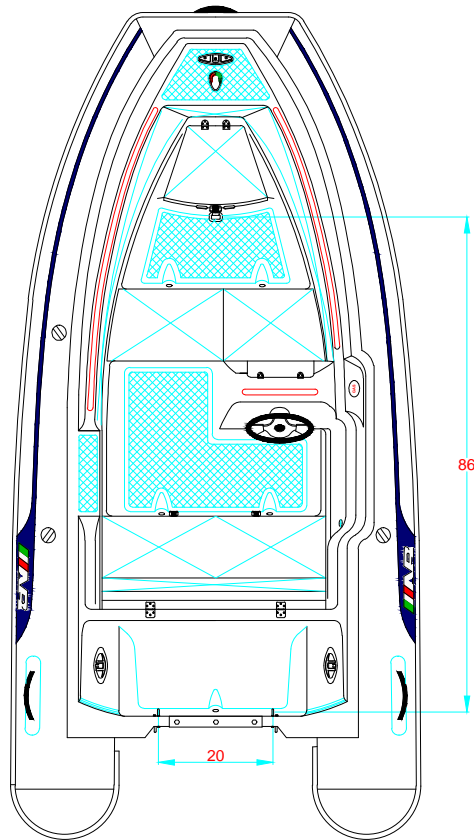

REV. 1

NAUTILUS 12 DLX

315 - 4 - 2

-LOCATION AND DISTANCE
OF DAVIT LIFTING POINTS

UBICACION Y DISTANCIA
DE LOS GANCHOS DE IZADO

LONGITUDINAL PROFILE
VISTA LATERAL

TRANSVERSAL SECTION "A"
SECCION TRANSVERSAL "A"

TRANSVERSAL SECTION "B"
SECCION TRANSVERSAL "B"

-RECOMMENDED CHOCK LOCATION AND BUILDING DIMENSIONS
UBICACION DE LAS CUNAS Y SUS MEDIDAS DE FABRICACION

-VERIFY MEASUREMENTS WITH ACTUAL HULL
VERIFICAR MEDIDAS DE ACUERDO A CASCO ACTUAL

NOTES: 1.- ALL DIMENSIONS IN INCHES