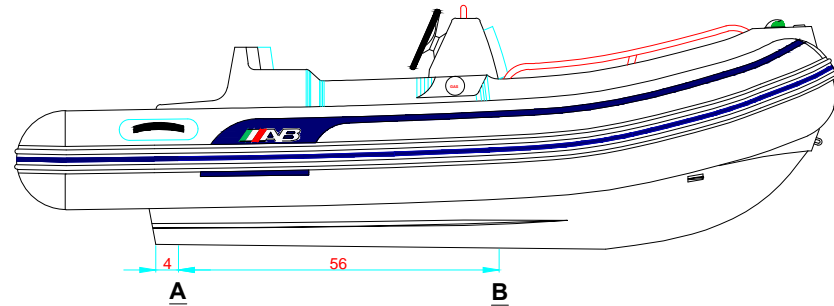

REV. 1

NAUTILUS 12 DLX

315 - 4 - 2

-LOCATION AND DISTANCE
OF DAVIT LIFTING POINTS

UBICACION Y DISTANCIA
DE LOS GANCHOS DE IZADO

LONGITUDINAL PROFILE
VISTA LATERAL

TRANSVERSAL SECTION "A"
SECCION TRANSVERSAL "A"

TRANSVERSAL SECTION "B"
SECCION TRANSVERSAL "B"

-RECOMMENDED CHOCK LOCATION AND BUILDING DIMENSIONS
UBICACION DE LAS CUNAS Y SUS MEDIDAS DE FABRICACION

-VERIFY MEASUREMENTS WITH ACTUAL HULL
VERIFICAR MEDIDAS DE ACUERDO A CASCO ACTUAL

NOTES: 1.- ALL DIMENSIONS IN INCHES