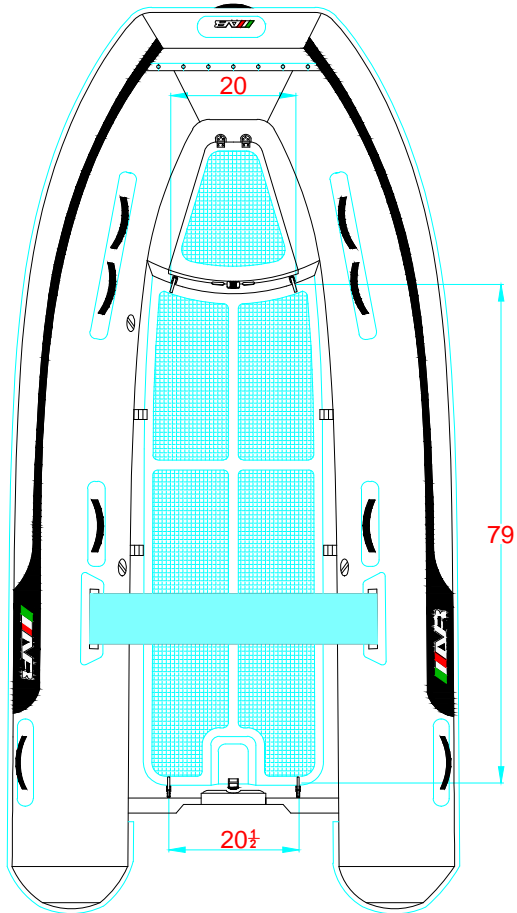

REV. 1

NAVIGO 12 VS

315 - 2 - 4

-LOCATION AND DISTANCE
OF DAVIT LIFTING POINTS

UBICACION Y DISTANCIA
DE LOS GANCHOS DE IZADO

LONGITUDINAL PROFILE
VISTA LATERAL

TRANSVERSAL SECTION "A"
SECCION TRANSVERSAL "A"

TRANSVERSAL SECTION "B"
SECCION TRANSVERSAL "B"

-RECOMMENDED CHOCK LOCATION AND BUILDING DIMENSIONS
UBICACION DE LAS CUNAS Y SUS MEDIDAS DE FABRICACION

-VERIFY MEASUREMENTS WITH ACTUAL HULL
VERIFICAR MEDIDAS DE ACUERDO A CASCO ACTUAL

NOTES: 1.- ALL DIMENSIONS IN INCHES