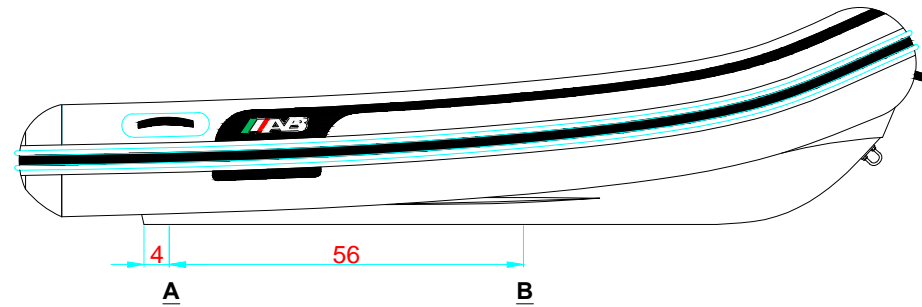

REV. 1

NAVIGO 12 VS

315 - 2 - 4

-LOCATION AND DISTANCE
OF DAVIT LIFTING POINTS

UBICACION Y DISTANCIA
DE LOS GANCHOS DE IZADO

LONGITUDINAL PROFILE
VISTA LATERAL

TRANSVERSAL SECTION "A"
SECCION TRANSVERSAL "A"

TRANSVERSAL SECTION "B"
SECCION TRANSVERSAL "B"

-RECOMMENDED CHOCK LOCATION AND BUILDING DIMENSIONS
UBICACION DE LAS CUNAS Y SUS MEDIDAS DE FABRICACION

-VERIFY MEASUREMENTS WITH ACTUAL HULL
VERIFICAR MEDIDAS DE ACUERDO A CASCO ACTUAL

NOTES: 1.- ALL DIMENSIONS IN INCHES