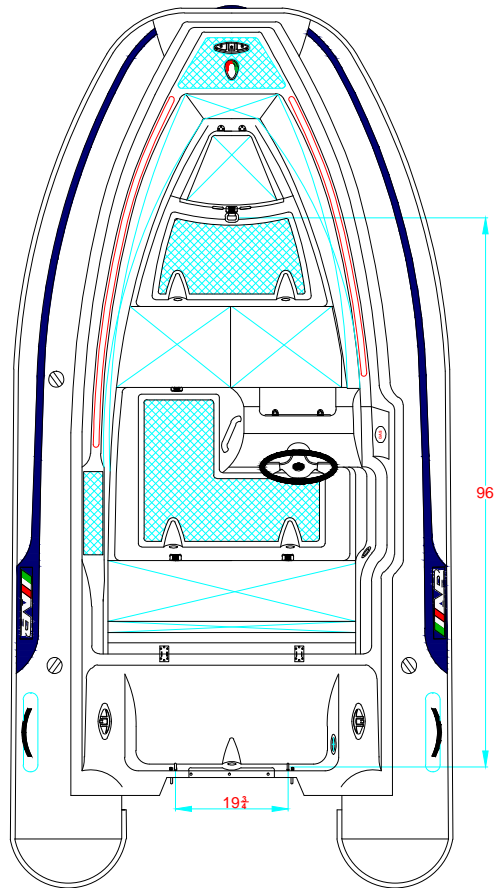

REV. 1

NAUTILUS 13 DLX

315 - 4 - 3

-LOCATION AND DISTANCE
OF DAVIT LIFTING POINTS

UBICACION Y DISTANCIA
DE LOS GANCHOS DE IZADO

LONGITUDINAL PROFILE
VISTA LATERAL

TRANSVERSAL SECTION "A"
SECCION TRANSVERSAL "A"

TRANSVERSAL SECTION "B"
SECCION TRANSVERSAL "B"

-RECOMMENDED CHOCK LOCATION AND BUILDING DIMENSIONS
UBICACION DE LAS CUNAS Y SUS MEDIDAS DE FABRICACION

-VERIFY MEASUREMENTS WITH ACTUAL HULL
VERIFICAR MEDIDAS DE ACUERDO A CASCO ACTUAL

NOTES: 1.- ALL DIMENSIONS IN INCHES