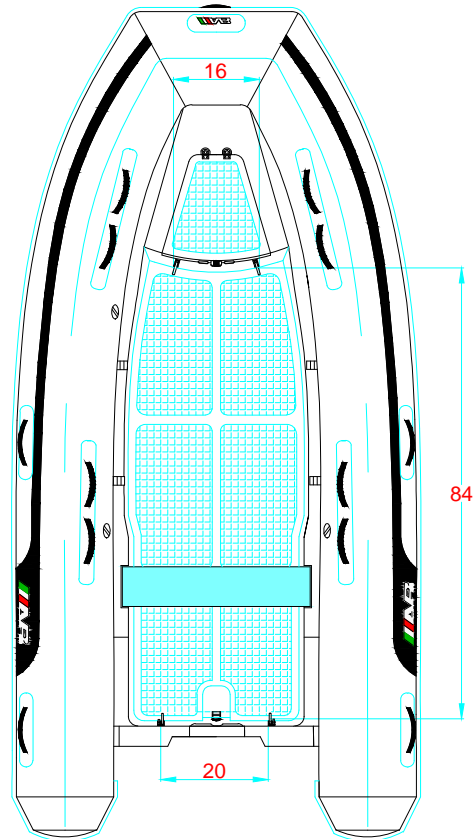

# NAVIGO 13 VS

315 - 2 - 5

-LOCATION AND DISTANCE  
OF DAVIT LIFTING POINTS

UBICACION Y DISTANCIA  
DE LOS GANCHOS DE IZADO

LONGITUDINAL PROFILE  
VISTA LATERAL

TRANSVERSAL SECTION "A"  
SECCION TRANSVERSAL "A"

TRANSVERSAL SECTION "B"  
SECCION TRANSVERSAL "B"

-RECOMMENDED CHOCK LOCATION AND BUILDING DIMENSIONS  
UBICACION DE LAS CUNAS Y SUS MEDIDAS DE FABRICACION

-VERIFY MEASUREMENTS WITH ACTUAL HULL  
VERIFICAR MEDIDAS DE ACUERDO A CASCO ACTUAL

**NOTES:** 1.- ALL DIMENSIONS IN INCHES