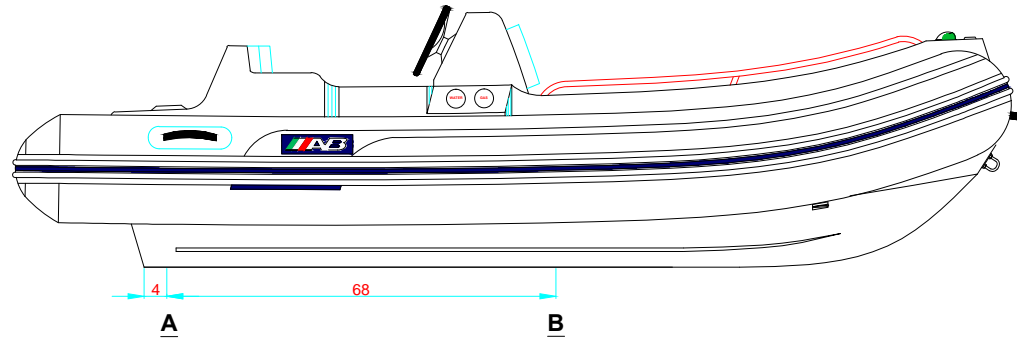

REV. 1

NAUTILUS 15 DLX

315 - 4 - 5

-LOCATION AND DISTANCE
OF DAVIT LIFTING POINTS
UBICACION Y DISTANCIA
DE LOS GANCHOS DE IZADO

LONGITUDINAL PROFILE
VISTA LATERAL

TRANSVERSAL SECTION "A"
SECCION TRANSVERSAL "A"

TRANSVERSAL SECTION "B"
SECCION TRANSVERSAL "B"

-RECOMMENDED CHOCK LOCATION AND BUILDING DIMENSIONS
UBICACION DE LAS CUNAS Y SUS MEDIDAS DE FABRICACION

-VERIFY MEASUREMENTS WITH ACTUAL HULL
VERIFICAR MEDIDAS DE ACUERDO A CASCO ACTUAL

NOTES: 1.- ALL DIMENSIONS IN INCHES