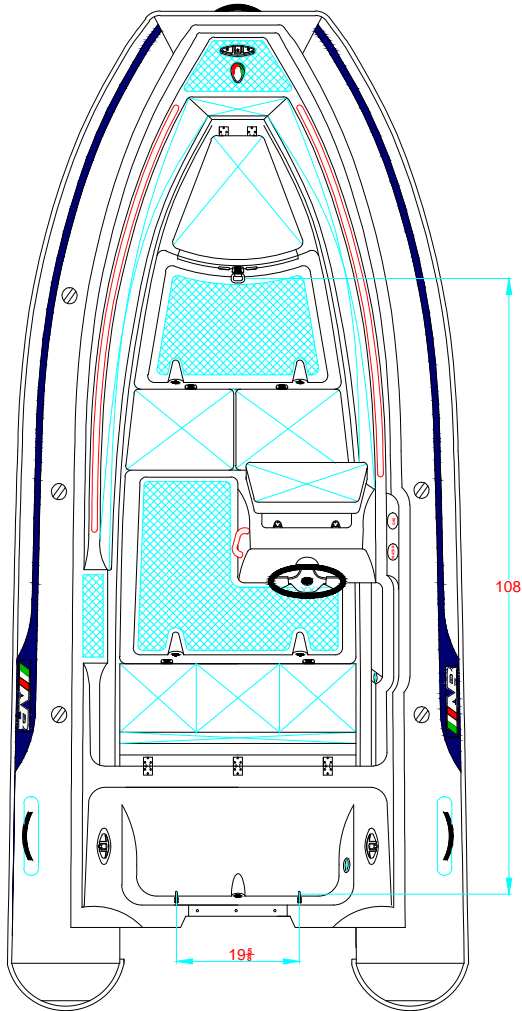

REV. 1

NAUTILUS 15 DLX

315 - 4 - 5

-LOCATION AND DISTANCE
OF DAVIT LIFTING POINTS
UBICACION Y DISTANCIA
DE LOS GANCHOS DE IZADO

LONGITUDINAL PROFILE
VISTA LATERAL

TRANSVERSAL SECTION "A"
SECCION TRANSVERSAL "A"

TRANSVERSAL SECTION "B"
SECCION TRANSVERSAL "B"

-RECOMMENDED CHOCK LOCATION AND BUILDING DIMENSIONS
UBICACION DE LAS CUNAS Y SUS MEDIDAS DE FABRICACION

-VERIFY MEASUREMENTS WITH ACTUAL HULL
VERIFICAR MEDIDAS DE ACUERDO A CASCO ACTUAL

NOTES: 1.- ALL DIMENSIONS IN INCHES