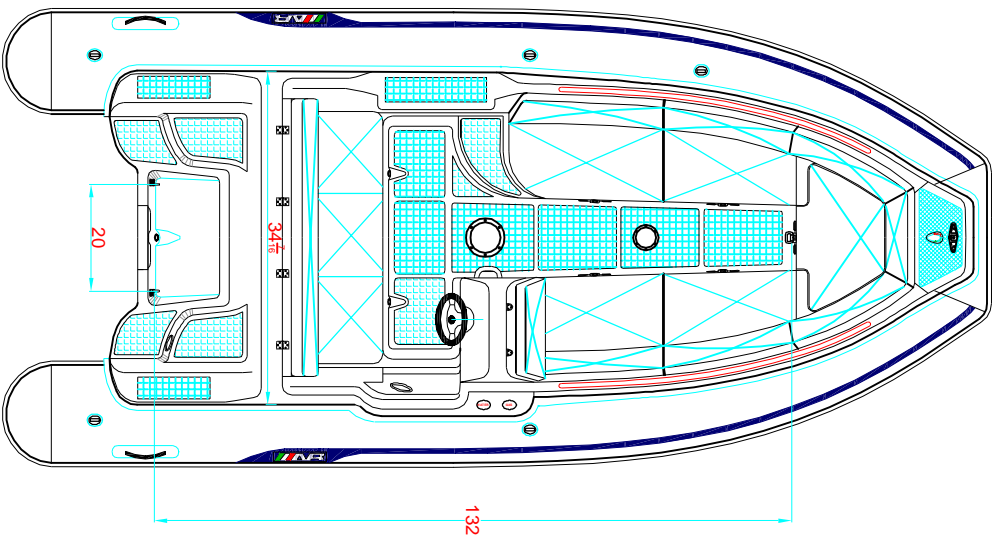

REV. 1

NAUTILUS 17 DLX

315 - 4 - 6

LOCATION AND DISTANCE
OF DAVIT LIFTING POINTS
UBICACION Y DISTANCIA
DE LOS GANCHOS DE IZADO

RECOMMENDED CHUCK LOCATION AND BUILDING DIMENSIONS
UBICACION DE LAS CUNAS Y SUS MEDIDAS DE FABRICACION

NOTES: 1.- ALL DIMENTIONS IN INCHES