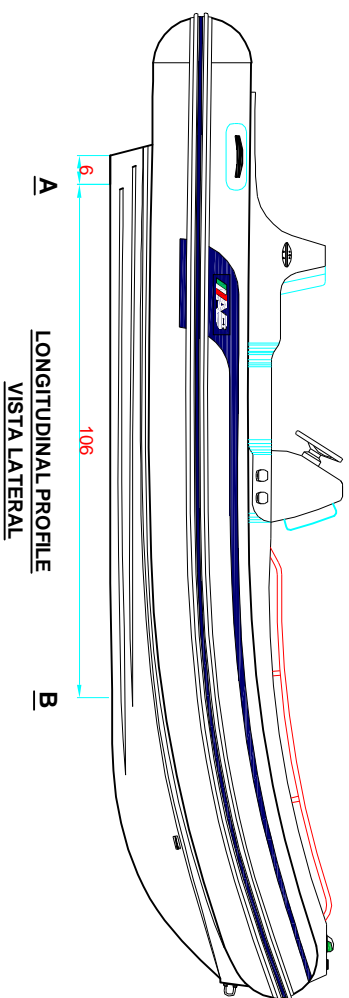

REV. 1

NAUTILUS 17 DLX

315 - 4 - 6

LOCATION AND DISTANCE
OF DAVIT LIFTING POINTS
UBICACION Y DISTANCIA
DE LOS GANCHOS DE IZADO

RECOMMENDED CHUCK LOCATION AND BUILDING DIMENSIONS
UBICACION DE LAS CUNAS Y SUS MEDIDAS DE FABRICACION

NOTES: 1.- ALL DIMENTIONS IN INCHES