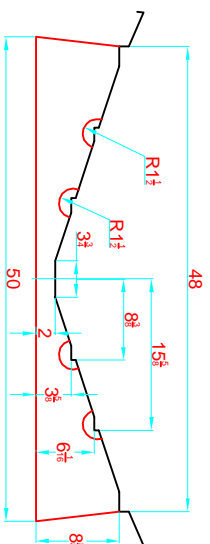

REV. 1

NAUTILUS 17 DLX

315 - 4 - 6

LOCATION AND DISTANCE
OF DAVIT LIFTING POINTS
UBICACION Y DISTANCIA
DE LOS GANCHOS DE IZADO

RECOMMENDED CHUCK LOCATION AND BUILDING DIMENSIONS
UBICACION DE LAS CUNAS Y SUS MEDIDAS DE FABRICACION

NOTES: 1.- ALL DIMENTIONS IN INCHES