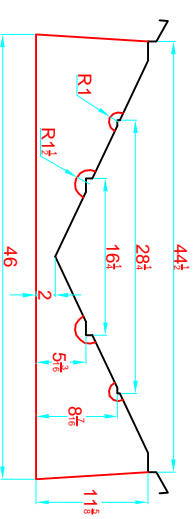

REV. 1

NAUTILUS 17 DLX

315 - 4 - 6

LOCATION AND DISTANCE
OF DAVIT LIFTING POINTS
UBICACION Y DISTANCIA
DE LOS GANCHOS DE IZADO

RECOMMENDED CHUCK LOCATION AND BUILDING DIMENSIONS
UBICACION DE LAS CUNAS Y SUS MEDIDAS DE FABRICACION

NOTES: 1.- ALL DIMENTIONS IN INCHES