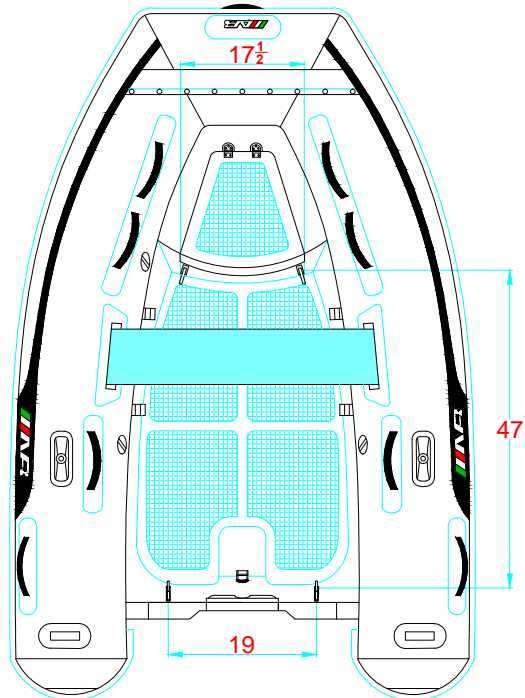

REV. 1

NAVIGO 8 VS

315 - 2 - 1

-LOCATION AND DISTANCE
OF DAVIT LIFTING POINTS
UBICACION Y DISTANCIA
DE LOS GANCHOS DE IZADO

LONGITUDINAL PROFILE
VISTA LATERAL

TRANSVERSAL SECTION "A"
SECCION TRANSVERSAL "A"

TRANSVERSAL SECTION "B"
SECCION TRANSVERSAL "B"

-RECOMMENDED CHOCK LOCATION AND BUILDING DIMENSIONS
UBICACION DE LAS CUNAS Y SUS MEDIDAS DE FABRICACION

-VERIFY MEASUREMENTS WITH ACTUAL HULL
VERIFICAR MEDIDAS DE ACUERDO A CASCO ACTUAL

NOTES: 1.- ALL DIMENSIONS IN INCHES