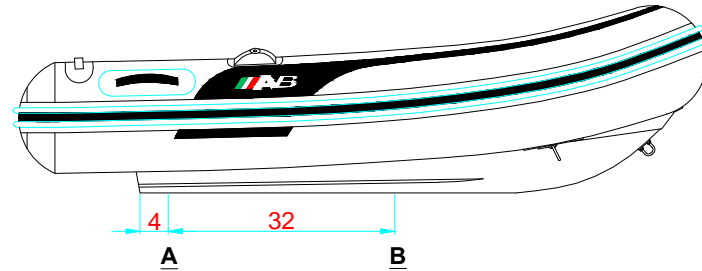

REV. 1

NAVIGO 8 VS

315 - 2 - 1

-LOCATION AND DISTANCE
OF DAVIT LIFTING POINTS
UBICACION Y DISTANCIA
DE LOS GANCHOS DE IZADO

LONGITUDINAL PROFILE
VISTA LATERAL

TRANSVERSAL SECTION "A"
SECCION TRANSVERSAL "A"

TRANSVERSAL SECTION "B"
SECCION TRANSVERSAL "B"

-RECOMMENDED CHOCK LOCATION AND BUILDING DIMENSIONS
UBICACION DE LAS CUNAS Y SUS MEDIDAS DE FABRICACION

-VERIFY MEASUREMENTS WITH ACTUAL HULL
VERIFICAR MEDIDAS DE ACUERDO A CASCO ACTUAL

NOTES: 1.- ALL DIMENSIONS IN INCHES