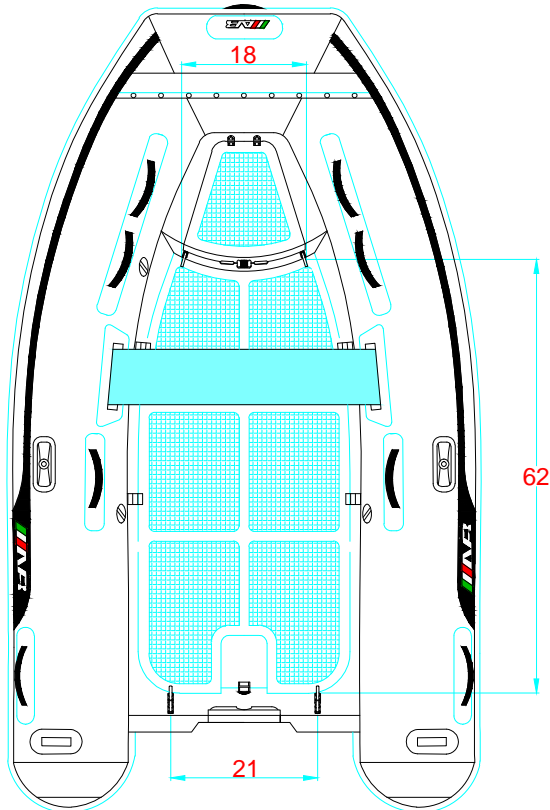

REV. 1

NAVIGO 9 VS

315 - 2 - 2

-LOCATION AND DISTANCE
OF DAVIT LIFTING POINTS
UBICACION Y DISTANCIA
DE LOS GANCHOS DE IZADO

LONGITUDINAL PROFILE
VISTA LATERAL

TRANSVERSAL SECTION "A"
SECCION TRANSVERSAL "A"

TRANSVERSAL SECTION "B"
SECCION TRANSVERSAL "B"

-RECOMMENDED CHOCK LOCATION AND BUILDING DIMENSIONS
UBICACION DE LAS CUNAS Y SUS MEDIDAS DE FABRICACION

-VERIFY MEASUREMENTS WITH ACTUAL HULL
VERIFICAR MEDIDAS DE ACUERDO A CASCO ACTUAL

NOTES: 1.- ALL DIMENSIONS IN INCHES