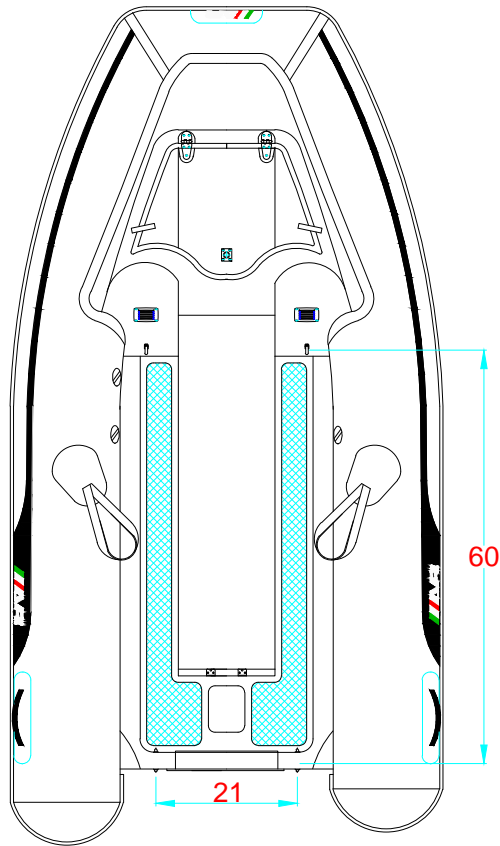

REV. 1

AB RIDER

315 - 9 - 3

-LOCATION AND DISTANCE
OF DAVIT LIFTING POINTS

UBICACION Y DISTANCIA
DE LOS GANCHOS DE IZADO

LONGITUDINAL PROFILE
VISTA LATERAL

TRANSVERSAL SECTION "A"
SECCION TRANSVERSAL "A"

TRANSVERSAL SECTION "B"
SECCION TRANSVERSAL "B"

-RECOMMENDED CHOCK LOCATION AND BUILDING DIMENSIONS
UBICACION DE LAS CUNAS Y SUS MEDIDAS DE FABRICACION

-VERIFY MEASUREMENTS WITH ACTUAL HULL
VERIFICAR MEDIDAS DE ACUERDO A CASCO ACTUAL

NOTES: 1.- ALL DIMENSIONS IN INCHES