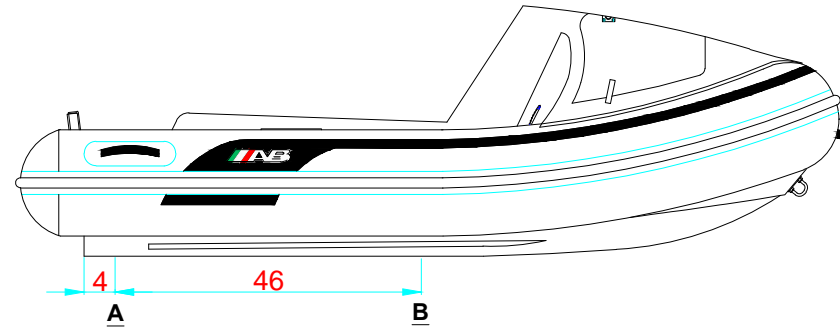

REV. 1

AB RIDER

315 - 9 - 3

-LOCATION AND DISTANCE
OF DAVIT LIFTING POINTS

UBICACION Y DISTANCIA
DE LOS GANCHOS DE IZADO

LONGITUDINAL PROFILE
VISTA LATERAL

TRANSVERSAL SECTION "A"
SECCION TRANSVERSAL "A"

TRANSVERSAL SECTION "B"
SECCION TRANSVERSAL "B"

-RECOMMENDED CHOCK LOCATION AND BUILDING DIMENSIONS
UBICACION DE LAS CUNAS Y SUS MEDIDAS DE FABRICACION

-VERIFY MEASUREMENTS WITH ACTUAL HULL
VERIFICAR MEDIDAS DE ACUERDO A CASCO ACTUAL

NOTES: 1.- ALL DIMENSIONS IN INCHES