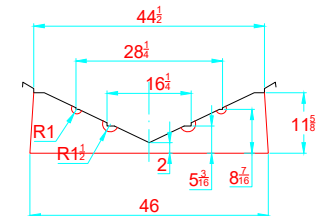

-LOCATION AND DISTANCE OF DAVIT LIFTING POINTS

UBICACION Y DISTANCIA DE LOS GANCHOS DE IZADO

LONGITUDINAL PROFILE
VISTA LATERAL

TRANSVERSAL SECTION "A"
SECCION TRANSVERSAL "A"

TRANSVERSAL SECTION "B"
SECCION TRANSVERSAL "B"

-RECOMMENDED CHOCK LOCATION AND BUILDING DIMENSIONS
UBICACION DE LAS CUNAS Y SUS MEDIDAS DE FABRICACION

-VERIFY MEASUREMENTS WITH ACTUAL HULL
VERIFICAR MEDIDAS DE ACUERDO A CASCO ACTUAL

- NOTES:
- 1.- ALL DIMENSIONS IN INCHES
 - 2.- MEASURES FROM CENTER OF CHOCK'S SURFACES