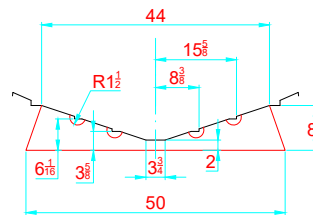

-LOCATION AND DISTANCE OF DAVIT LIFTING POINTS

UBICACION Y DISTANCIA DE LOS GANCHOS DE IZADO

LONGITUDINAL PROFILE
VISTA LATERAL

TRANSVERSAL SECTION "A"
SECCION TRANSVERSAL "A"

TRANSVERSAL SECTION "B"
SECCION TRANSVERSAL "B"

-RECOMMENDED CHOCK LOCATION AND BUILDING DIMENSIONS
UBICACION DE LAS CUNAS Y SUS MEDIDAS DE FABRICACION

-VERIFY MEASUREMENTS WITH ACTUAL HULL
VERIFICAR MEDIDAS DE ACUERDO A CASCO ACTUAL

- NOTES:
- 1.- ALL DIMENSIONS IN INCHES
 - 2.- MEASURES FROM CENTER OF CHOCK'S SURFACES