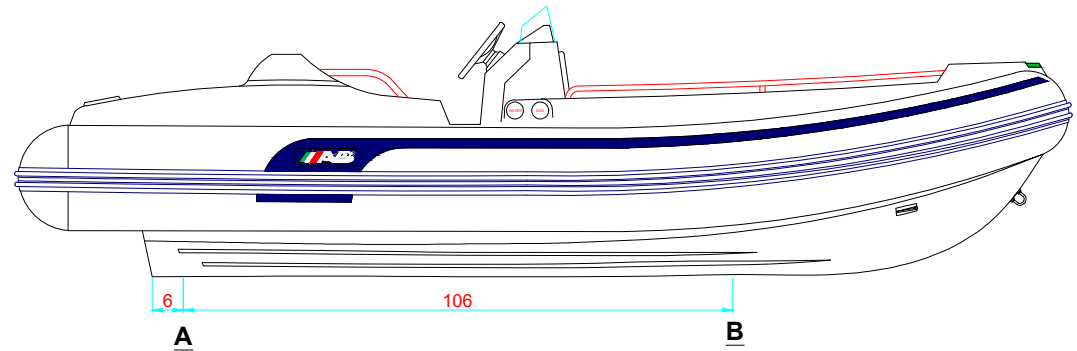

-LOCATION AND DISTANCE OF DAVIT LIFTING POINTS

UBICACION Y DISTANCIA DE LOS GANCHOS DE IZADO

LONGITUDINAL PROFILE
VISTA LATERAL

TRANSVERSAL SECTION "A"
SECCION TRANSVERSAL "A"

TRANSVERSAL SECTION "B"
SECCION TRANSVERSAL "B"

-RECOMMENDED CHOCK LOCATION AND BUILDING DIMENSIONS
UBICACION DE LAS CUNAS Y SUS MEDIDAS DE FABRICACION

-VERIFY MEASUREMENTS WITH ACTUAL HULL
VERIFICAR MEDIDAS DE ACUERDO A CASCO ACTUAL

- NOTES:
- 1.- ALL DIMENSIONS IN INCHES
 - 2.- MEASURES FROM CENTER OF CHOCK'S SURFACES