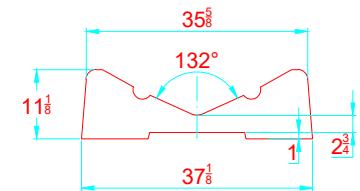

-LOCATION AND DISTANCE OF DAVIT LIFTING POINTS

UBICACION Y DISTANCIA DE LOS GANCHOS DE IZADO

LONGITUDINAL PROFILE
VISTA LATERAL

TRANSVERSAL SECTION "A"
SECCION TRANSVERSAL "A"

TRANSVERSAL SECTION "B"
SECCION TRANSVERSAL "B"

-RECOMMENDED CHOCK LOCATION AND BUILDING DIMENSIONS
UBICACION DE LAS CUNAS Y SUS MEDIDAS DE FABRICACION

-VERIFY MEASUREMENTS WITH ACTUAL HULL
VERIFICAR MEDIDAS DE ACUERDO A CASCO ACTUAL

- NOTES:
- 1.- ALL DIMENSIONS IN INCHES
 - 2.- MEASURES FROM CENTER OF CHOCK'S SURFACES