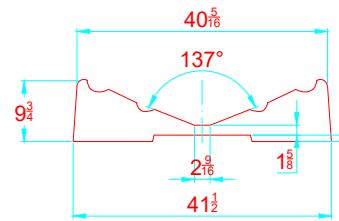

-LOCATION AND DISTANCE OF DAVIT LIFTING POINTS

UBICACION Y DISTANCIA DE LOS GANCHOS DE IZADO

LONGITUDINAL PROFILE
VISTA LATERAL

TRANSVERSAL SECTION "A"
SECCION TRANSVERSAL "A"

TRANSVERSAL SECTION "B"
SECCION TRANSVERSAL "B"

-RECOMMENDED CHOCK LOCATION AND BUILDING DIMENSIONS
UBICACION DE LAS CUNAS Y SUS MEDIDAS DE FABRICACION

-VERIFY MEASUREMENTS WITH ACTUAL HULL
VERIFICAR MEDIDAS DE ACUERDO A CASCO ACTUAL

- NOTES:
- 1.- ALL DIMENSIONS IN INCHES
 - 2.- MEASURES FROM CENTER OF CHOCK'S SURFACES