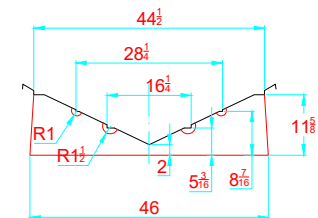

-LOCATION AND DISTANCE OF DAVIT LIFTING POINTS

UBICACION Y DISTANCIA DE LOS GANCHOS DE IZADO

LONGITUDINAL PROFILE  
VISTA LATERAL

TRANSVERSAL SECTION "A"  
SECCION TRANSVERSAL "A"

TRANSVERSAL SECTION "B"  
SECCION TRANSVERSAL "B"

-RECOMMENDED CHOCK LOCATION AND BUILDING DIMENSIONS  
UBICACION DE LAS CUNAS Y SUS MEDIDAS DE FABRICACION

-VERIFY MEASUREMENTS WITH ACTUAL HULL  
VERIFICAR MEDIDAS DE ACUERDO A CASCO ACTUAL

- NOTES:
- 1.- ALL DIMENSIONS IN INCHES
  - 2.- MEASURES FROM CENTER OF CHOCK'S SURFACES