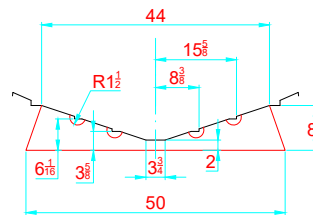

-LOCATION AND DISTANCE OF DAVIT LIFTING POINTS

UBICACION Y DISTANCIA DE LOS GANCHOS DE IZADO

LONGITUDINAL PROFILE  
VISTA LATERAL

TRANSVERSAL SECTION "A"  
SECCION TRANSVERSAL "A"

TRANSVERSAL SECTION "B"  
SECCION TRANSVERSAL "B"

-RECOMMENDED CHOCK LOCATION AND BUILDING DIMENSIONS  
UBICACION DE LAS CUNAS Y SUS MEDIDAS DE FABRICACION

-VERIFY MEASUREMENTS WITH ACTUAL HULL  
VERIFICAR MEDIDAS DE ACUERDO A CASCO ACTUAL

- NOTES:
- 1.- ALL DIMENSIONS IN INCHES
  - 2.- MEASURES FROM CENTER OF CHOCK'S SURFACES