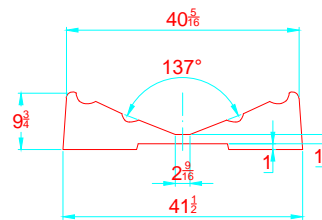

REV. 4

NAUTILUS 14 DLX

515 - 4 - 4

-LOCATION AND DISTANCE
OF DAVIT LIFTING POINTS

UBICACION Y DISTANCIA
DE LOS GANCHOS DE IZADO

LONGITUDINAL PROFILE
VISTA LATERAL

TRANSVERSAL SECTION "A"
SECCION TRANSVERSAL "A"

TRANSVERSAL SECTION "B"
SECCION TRANSVERSAL "B"

-RECOMMENDED CHOCK LOCATION AND BUILDING DIMENSIONS
UBICACION DE LAS CUNAS Y SUS MEDIDAS DE FABRICACION

-VERIFY MEASUREMENTS WITH ACTUAL HULL
VERIFICAR MEDIDAS DE ACUERDO A CASCO ACTUAL

NOTES: 1.- ALL DIMENSIONS IN INCHES
2.- MEASURES FROM CENTER OF CHOCK'S SURFACES