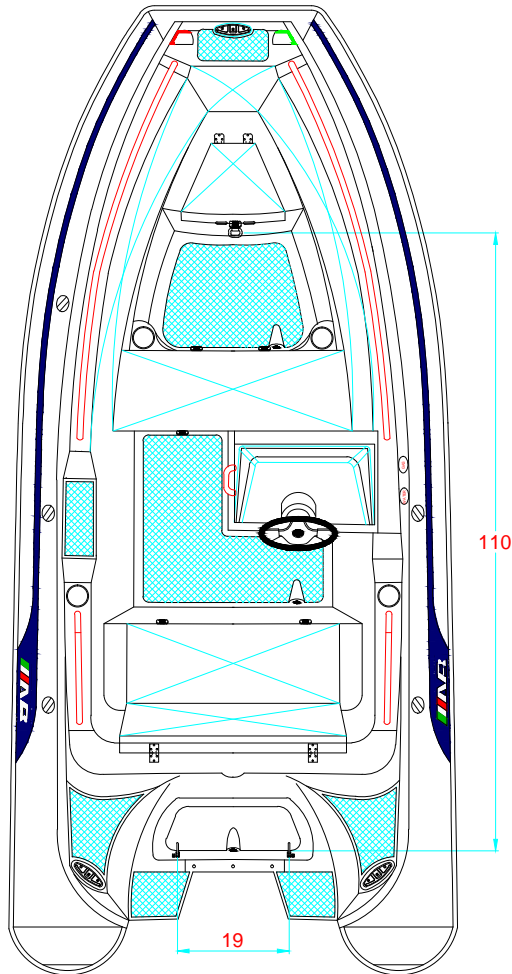

REV. 4

NAUTILUS 14 DLX

515 - 4 - 4

-LOCATION AND DISTANCE
OF DAVIT LIFTING POINTS

UBICACION Y DISTANCIA
DE LOS GANCHOS DE IZADO

LONGITUDINAL PROFILE
VISTA LATERAL

TRANSVERSAL SECTION "A"
SECCION TRANSVERSAL "A"

TRANSVERSAL SECTION "B"
SECCION TRANSVERSAL "B"

-RECOMMENDED CHOCK LOCATION AND BUILDING DIMENSIONS
UBICACION DE LAS CUNAS Y SUS MEDIDAS DE FABRICACION

-VERIFY MEASUREMENTS WITH ACTUAL HULL
VERIFICAR MEDIDAS DE ACUERDO A CASCO ACTUAL

NOTES: 1.- ALL DIMENSIONS IN INCHES
2.- MEASURES FROM CENTER OF CHOCK'S SURFACES