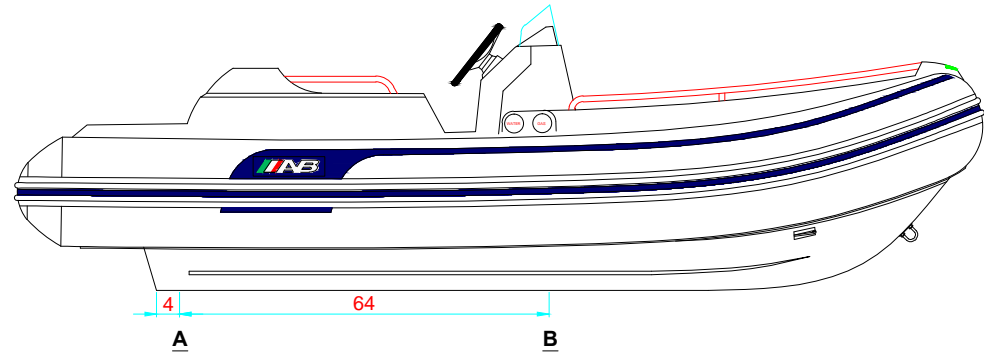

REV. 4

NAUTILUS 14 DLX

515 - 4 - 4

-LOCATION AND DISTANCE
OF DAVIT LIFTING POINTS

UBICACION Y DISTANCIA
DE LOS GANCHOS DE IZADO

LONGITUDINAL PROFILE
VISTA LATERAL

TRANSVERSAL SECTION "A"
SECCION TRANSVERSAL "A"

TRANSVERSAL SECTION "B"
SECCION TRANSVERSAL "B"

-RECOMMENDED CHOCK LOCATION AND BUILDING DIMENSIONS
UBICACION DE LAS CUNAS Y SUS MEDIDAS DE FABRICACION

-VERIFY MEASUREMENTS WITH ACTUAL HULL
VERIFICAR MEDIDAS DE ACUERDO A CASCO ACTUAL

NOTES: 1.- ALL DIMENSIONS IN INCHES
2.- MEASURES FROM CENTER OF CHOCK'S SURFACES