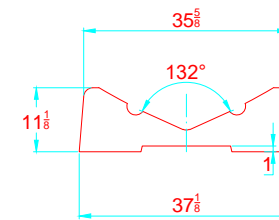

REV. 4

NAUTILUS 14 DLX

515 - 4 - 4

-LOCATION AND DISTANCE
OF DAVIT LIFTING POINTS

UBICACION Y DISTANCIA
DE LOS GANCHOS DE IZADO

LONGITUDINAL PROFILE
VISTA LATERAL

TRANSVERSAL SECTION "A"
SECCION TRANSVERSAL "A"

TRANSVERSAL SECTION "B"
SECCION TRANSVERSAL "B"

-RECOMMENDED CHOCK LOCATION AND BUILDING DIMENSIONS
UBICACION DE LAS CUNAS Y SUS MEDIDAS DE FABRICACION

-VERIFY MEASUREMENTS WITH ACTUAL HULL
VERIFICAR MEDIDAS DE ACUERDO A CASCO ACTUAL

NOTES: 1.- ALL DIMENSIONS IN INCHES
2.- MEASURES FROM CENTER OF CHOCK'S SURFACES