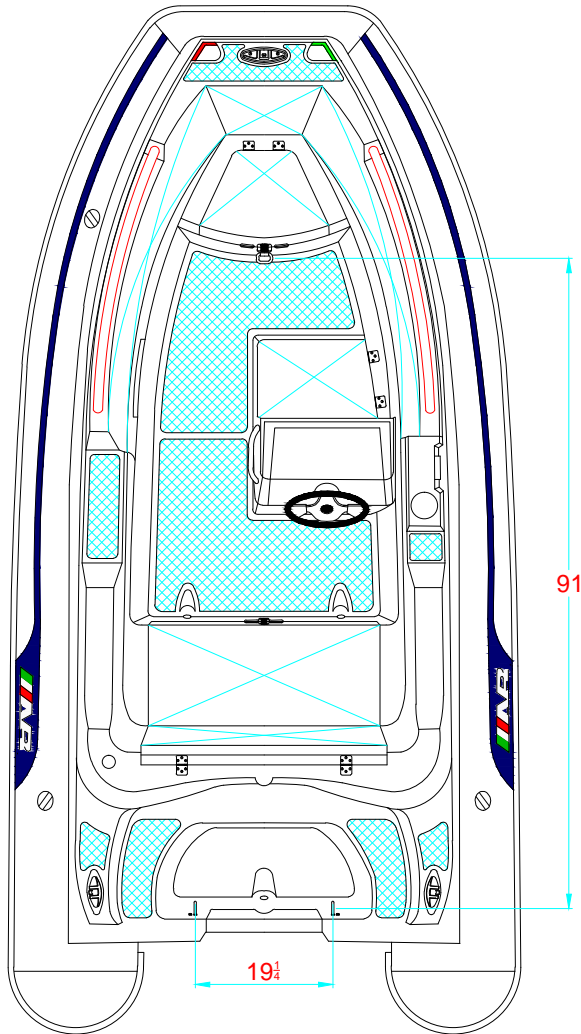

REV. 4

NAUTILUS 12 DLX

515 - 4 - 2

-LOCATION AND DISTANCE
OF DAVIT LIFTING POINTS

UBICACION Y DISTANCIA
DE LOS GANCHOS DE IZADO

LONGITUDINAL PROFILE
VISTA LATERAL

TRANSVERSAL SECTION "A"
SECCION TRANSVERSAL "A"

TRANSVERSAL SECTION "B"
SECCION TRANSVERSAL "B"

-RECOMMENDED CHOCK LOCATION AND BUILDING DIMENSIONS
UBICACION DE LAS CUNAS Y SUS MEDIDAS DE FABRICACION

-VERIFY MEASUREMENTS WITH ACTUAL HULL
VERIFICAR MEDIDAS DE ACUERDO A CASCO ACTUAL

- NOTES:**
- 1.- ALL DIMENSIONS IN INCHES
 - 2.- MEASURES FROM CENTER OF CHOCK'S SURFACES