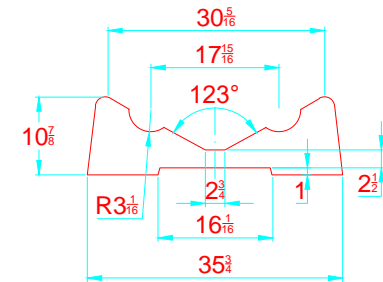

REV. 4

NAUTILUS 12 DLX

515 - 4 - 2

-LOCATION AND DISTANCE
OF DAVIT LIFTING POINTS

UBICACION Y DISTANCIA
DE LOS GANCHOS DE IZADO

LONGITUDINAL PROFILE
VISTA LATERAL

TRANSVERSAL SECTION "A"
SECCION TRANSVERSAL "A"

TRANSVERSAL SECTION "B"
SECCION TRANSVERSAL "B"

-RECOMMENDED CHOCK LOCATION AND BUILDING DIMENSIONS
UBICACION DE LAS CUNAS Y SUS MEDIDAS DE FABRICACION

-VERIFY MEASUREMENTS WITH ACTUAL HULL
VERIFICAR MEDIDAS DE ACUERDO A CASCO ACTUAL

- NOTES:**
- 1.- ALL DIMENSIONS IN INCHES
 - 2.- MEASURES FROM CENTER OF CHOCK'S SURFACES