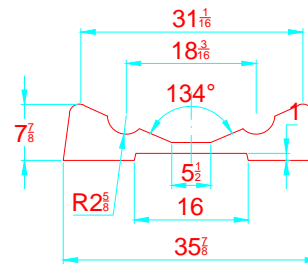

REV. 4

NAUTILUS 12 DLX

515 - 4 - 2

-LOCATION AND DISTANCE
OF DAVIT LIFTING POINTS

UBICACION Y DISTANCIA
DE LOS GANCHOS DE IZADO

LONGITUDINAL PROFILE
VISTA LATERAL

TRANSVERSAL SECTION "A"
SECCION TRANSVERSAL "A"

TRANSVERSAL SECTION "B"
SECCION TRANSVERSAL "B"

-RECOMMENDED CHOCK LOCATION AND BUILDING DIMENSIONS
UBICACION DE LAS CUNAS Y SUS MEDIDAS DE FABRICACION

-VERIFY MEASUREMENTS WITH ACTUAL HULL
VERIFICAR MEDIDAS DE ACUERDO A CASCO ACTUAL

- NOTES:**
- 1.- ALL DIMENSIONS IN INCHES
 - 2.- MEASURES FROM CENTER OF CHOCK'S SURFACES