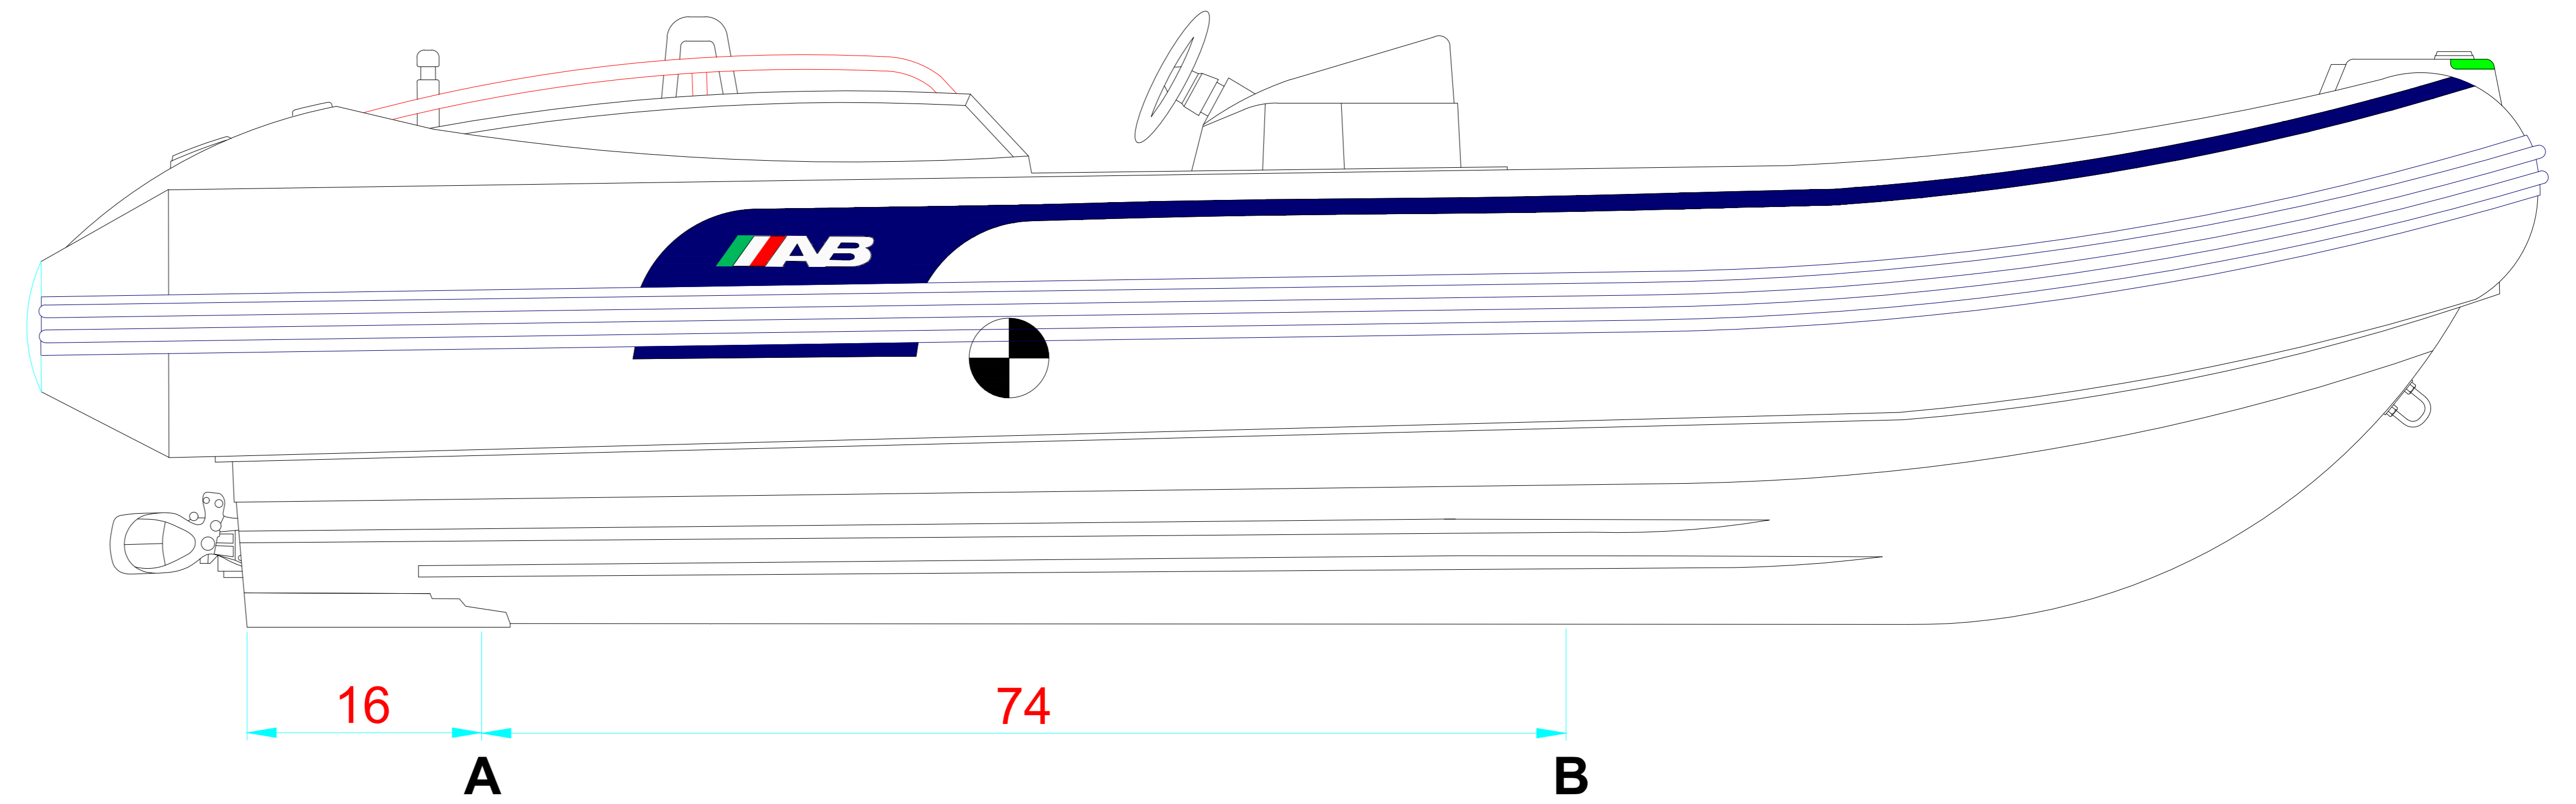

-LOCATION AND DISTANCE OF DAVIT LIFTING POINTS

UBICACION Y DISTANCIA DE LOS GANCHOS DE IZADO

LONGITUDINAL PROFILE
VISTA LATERAL

TRANSVERSAL SECTION "A"
SECCION TRANSVERSAL "A"

TRANSVERSAL SECTION "B"
SECCION TRANSVERSAL "B"

-RECOMMENDED CHOCK LOCATION AND BUILDING DIMENSIONS
UBICACION DE LAS CUNAS Y SUS MEDIDAS DE FABRICACION

-VERIFY MEASUREMENTS WITH ACTUAL HULL
VERIFICAR MEDIDAS DE ACUERDO A CASCO ACTUAL

- NOTES:**
- 1.- ALL DIMENSIONS IN INCHES
 - 2.- MEASURES FROM CENTER OF CHOCK'S SURFACES