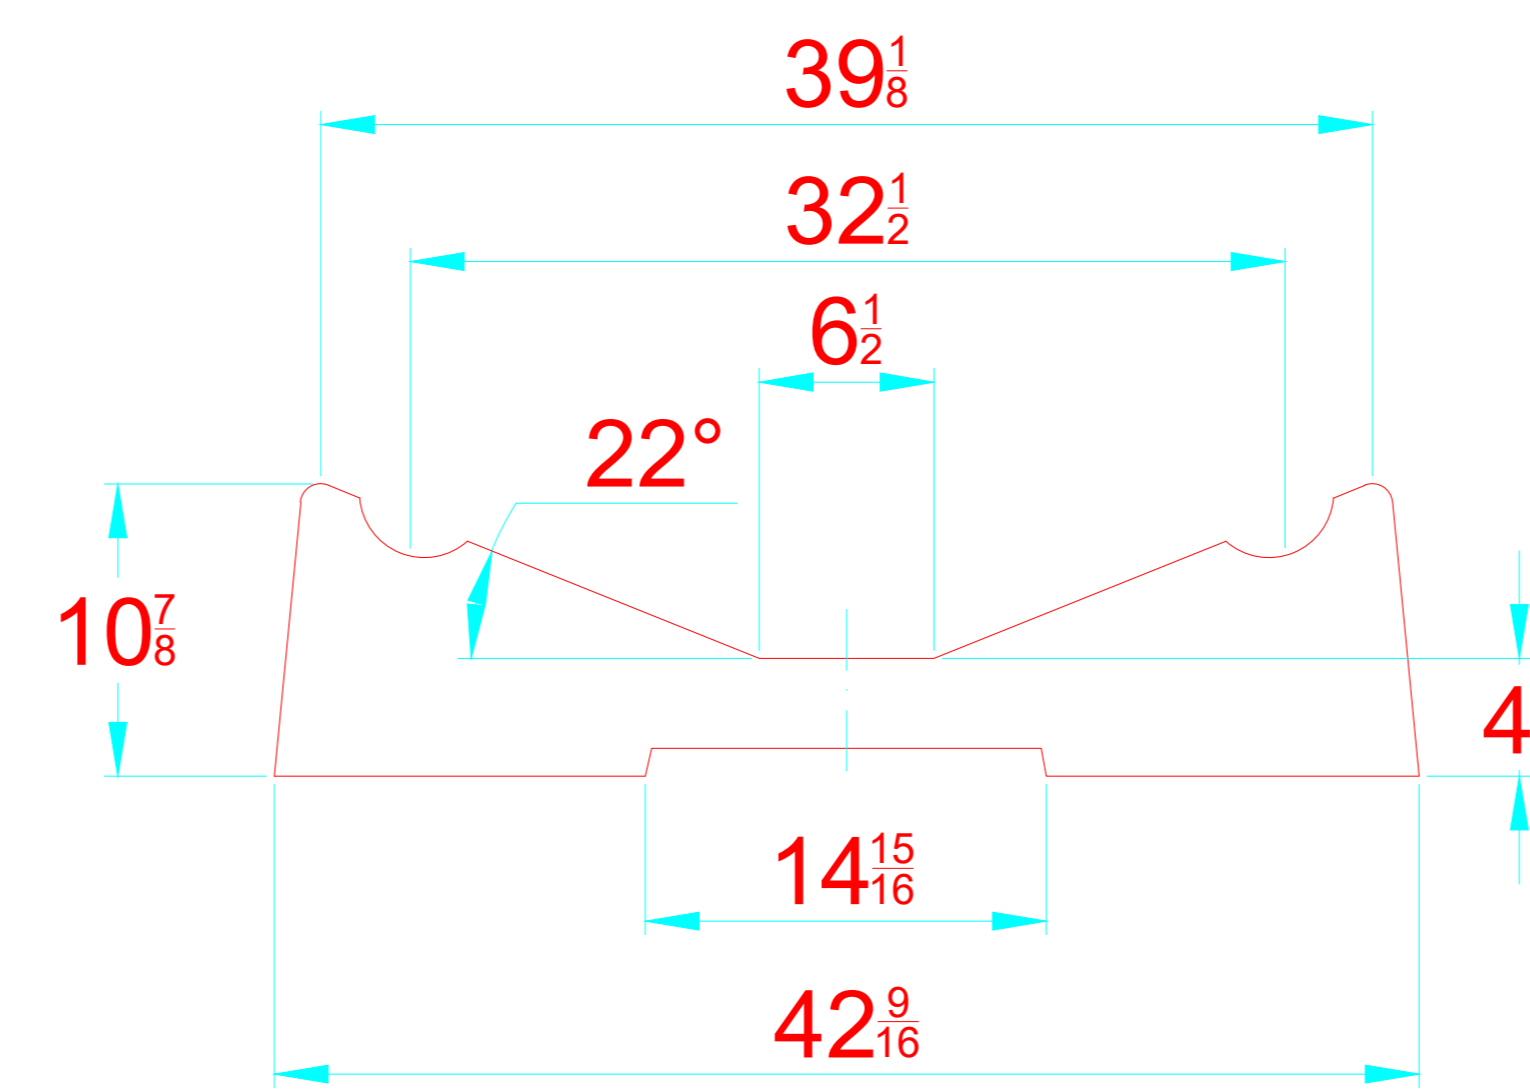

-LOCATION AND DISTANCE OF DAVIT LIFTING POINTS

UBICACION Y DISTANCIA DE LOS GANCHOS DE IZADO

LONGITUDINAL PROFILE
VISTA LATERAL

TRANSVERSAL SECTION "A"
SECCION TRANSVERSAL "A"

TRANSVERSAL SECTION "B"
SECCION TRANSVERSAL "B"

-RECOMMENDED CHOCK LOCATION AND BUILDING DIMENSIONS
UBICACION DE LAS CUNAS Y SUS MEDIDAS DE FABRICACION

-VERIFY MEASUREMENTS WITH ACTUAL HULL
VERIFICAR MEDIDAS DE ACUERDO A CASCO ACTUAL

- NOTES:**
- 1.- ALL DIMENSIONS IN INCHES
 - 2.- MEASURES FROM CENTER OF CHOCK'S SURFACES