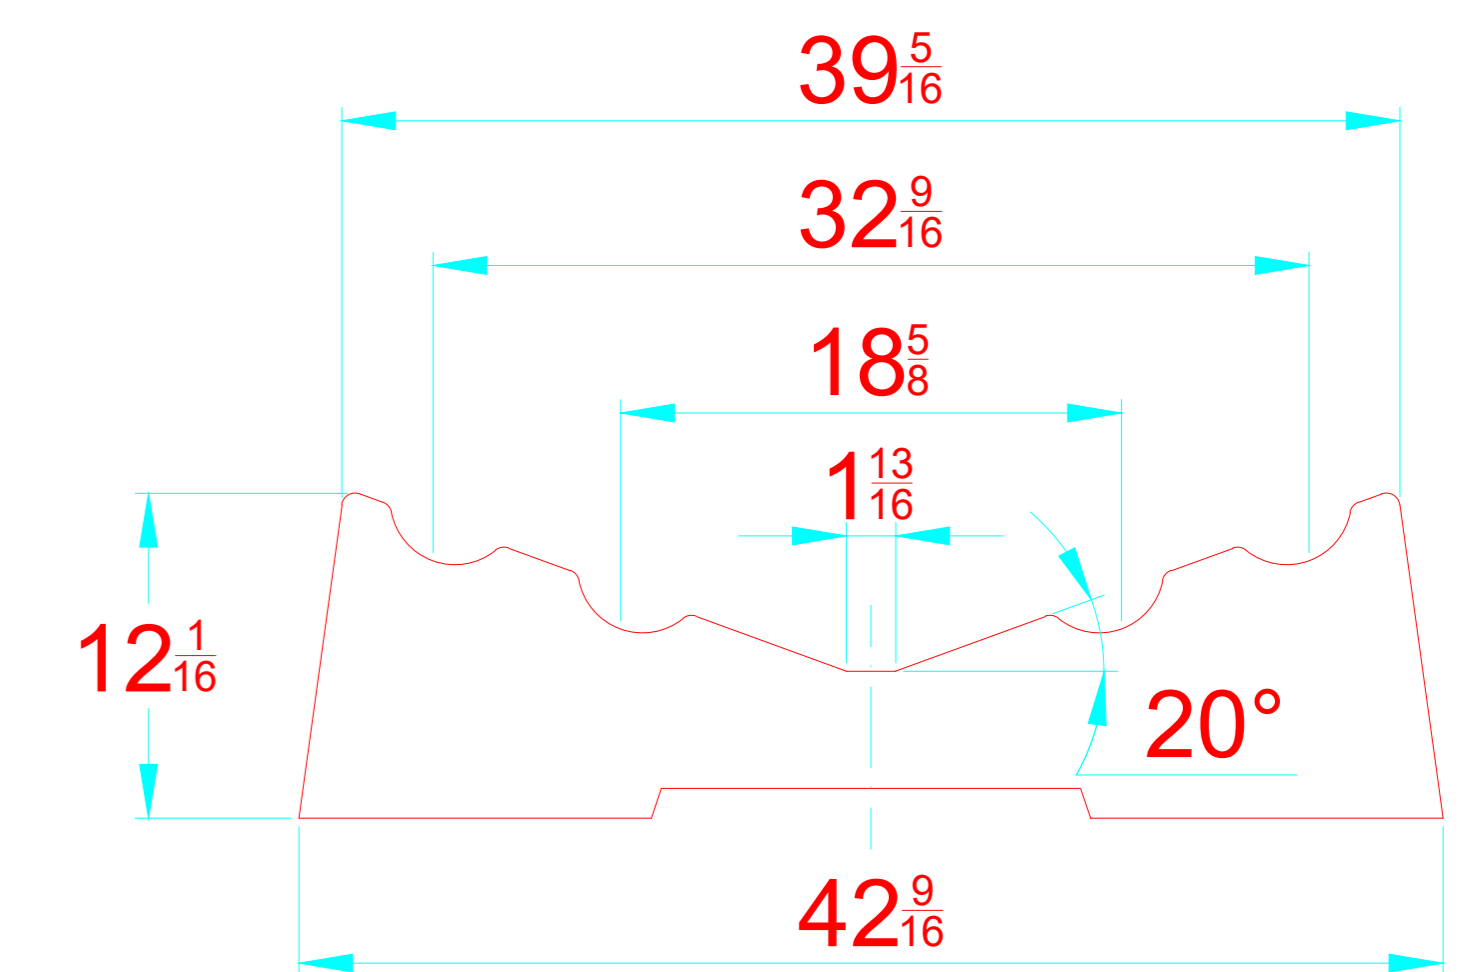

-LOCATION AND DISTANCE OF DAVIT LIFTING POINTS

UBICACION Y DISTANCIA DE LOS GANCHOS DE IZADO

LONGITUDINAL PROFILE
VISTA LATERAL

TRANSVERSAL SECTION "A"
SECCION TRANSVERSAL "A"

TRANSVERSAL SECTION "B"
SECCION TRANSVERSAL "B"

-RECOMMENDED CHOCK LOCATION AND BUILDING DIMENSIONS
UBICACION DE LAS CUNAS Y SUS MEDIDAS DE FABRICACION

-VERIFY MEASUREMENTS WITH ACTUAL HULL
VERIFICAR MEDIDAS DE ACUERDO A CASCO ACTUAL

- NOTES:**
- 1.- ALL DIMENSIONS IN INCHES
 - 2.- MEASURES FROM CENTER OF CHOCK'S SURFACES