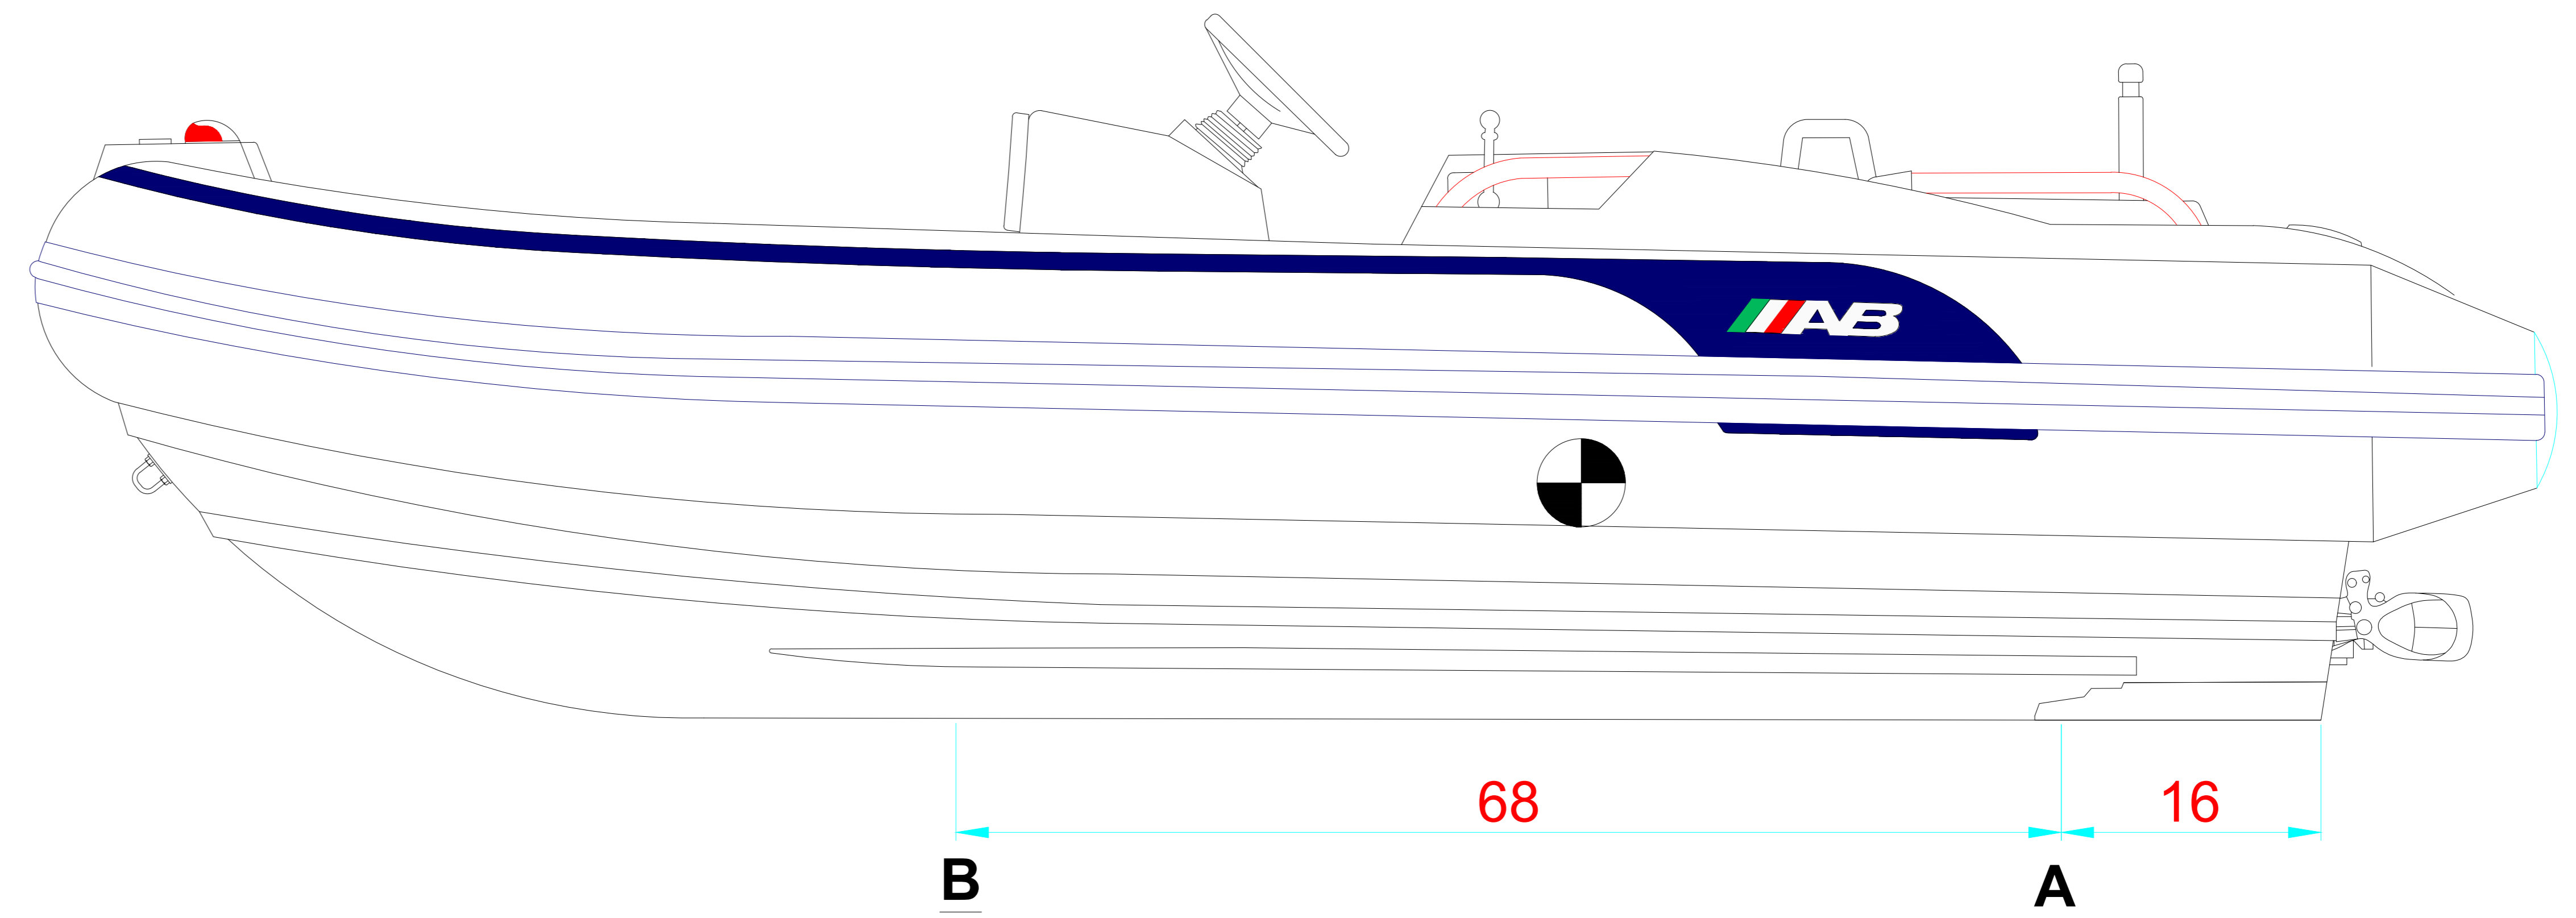

-LOCATION AND DISTANCE OF DAVIT LIFTING POINTS

UBICACION Y DISTANCIA DE LOS GANCHOS DE IZADO

LONGITUDINAL PROFILE
VISTA LATERAL

TRANSVERSAL SECTION "B"
SECCION TRANSVERSAL "B"

TRANSVERSAL SECTION "A"
SECCION TRANSVERSAL "A"

-RECOMMENDED CHOCK LOCATION AND BUILDING DIMENSIONS
UBICACION DE LAS CUNAS Y SUS MEDIDAS DE FABRICACION

-VERIFY MEASUREMENTS WITH ACTUAL HULL
VERIFICAR MEDIDAS DE ACUERDO A CASCO ACTUAL

- NOTES:**
- 1.- ALL DIMENSIONS IN INCHES
 - 2.- MEASURES FROM CENTER OF CHOCK'S SURFACES