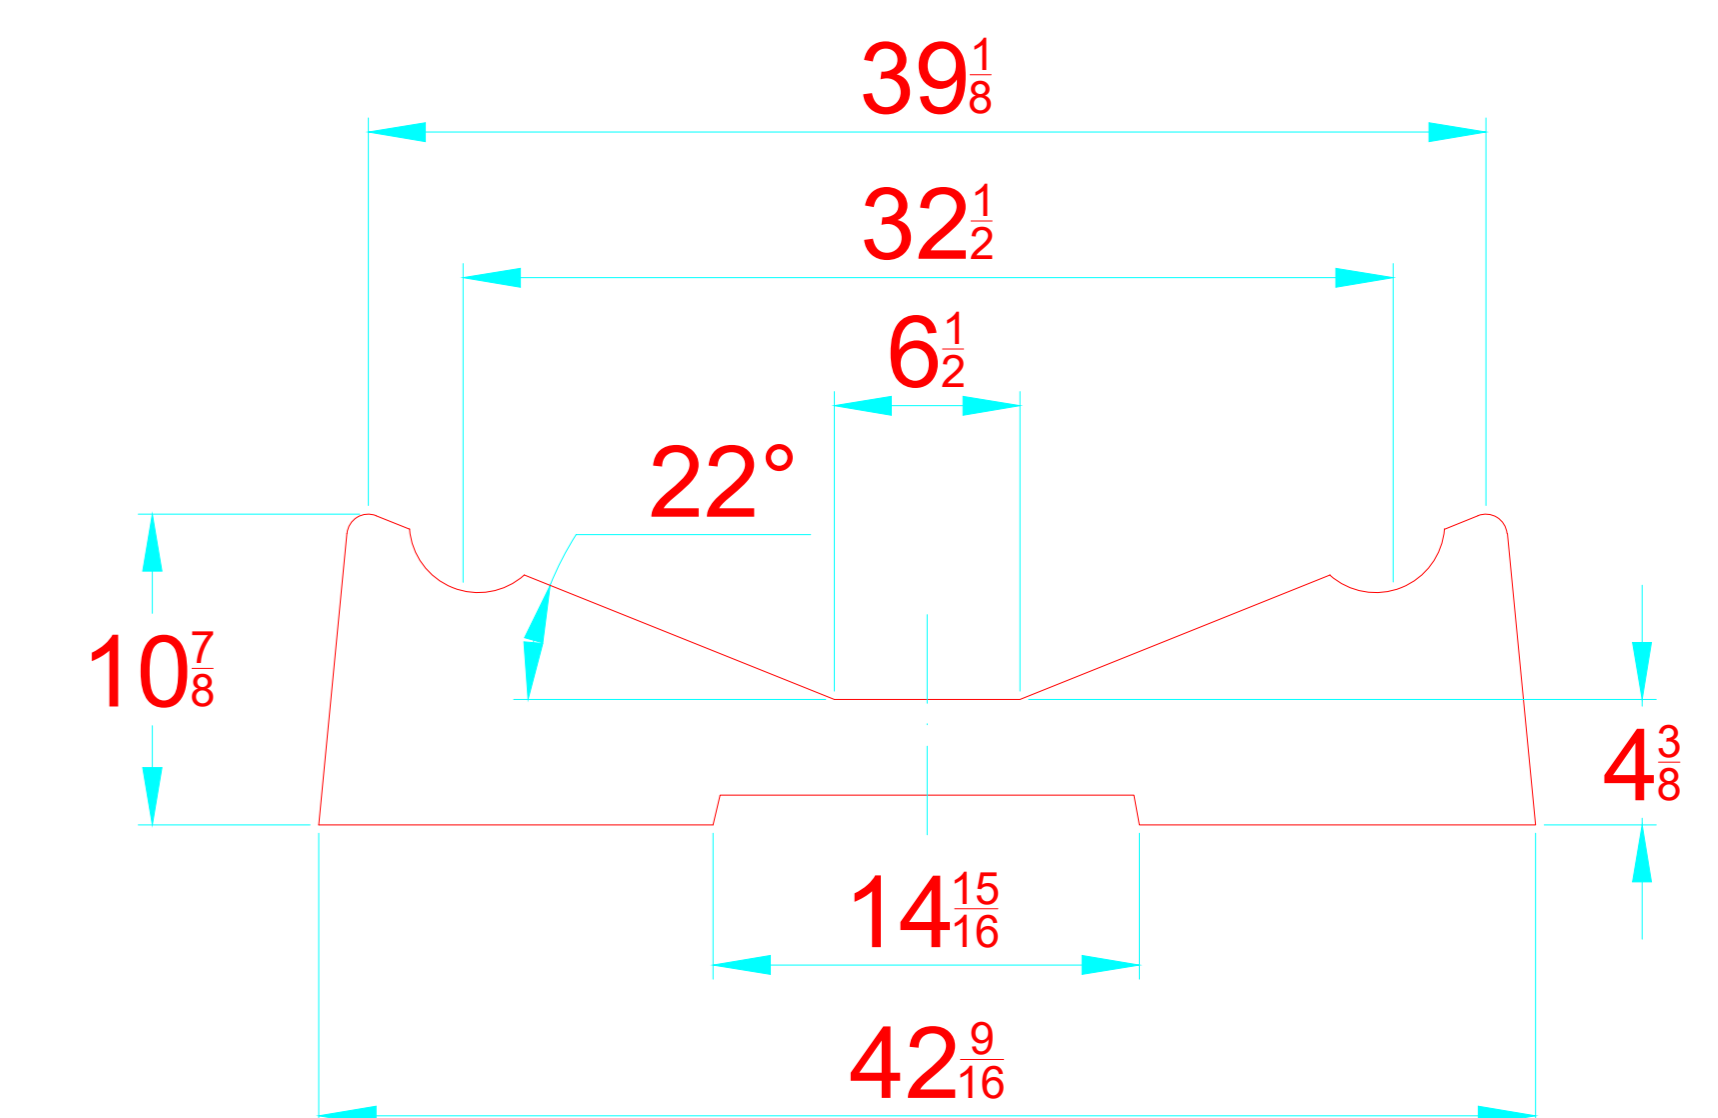

-LOCATION AND DISTANCE OF DAVIT LIFTING POINTS

UBICACION Y DISTANCIA DE LOS GANCHOS DE IZADO

LONGITUDINAL PROFILE
VISTA LATERAL

TRANSVERSAL SECTION "B"
SECCION TRANSVERSAL "B"

TRANSVERSAL SECTION "A"
SECCION TRANSVERSAL "A"

-RECOMMENDED CHOCK LOCATION AND BUILDING DIMENSIONS
UBICACION DE LAS CUNAS Y SUS MEDIDAS DE FABRICACION

-VERIFY MEASUREMENTS WITH ACTUAL HULL
VERIFICAR MEDIDAS DE ACUERDO A CASCO ACTUAL

- NOTES:**
- 1.- ALL DIMENSIONS IN INCHES
 - 2.- MEASURES FROM CENTER OF CHOCK'S SURFACES