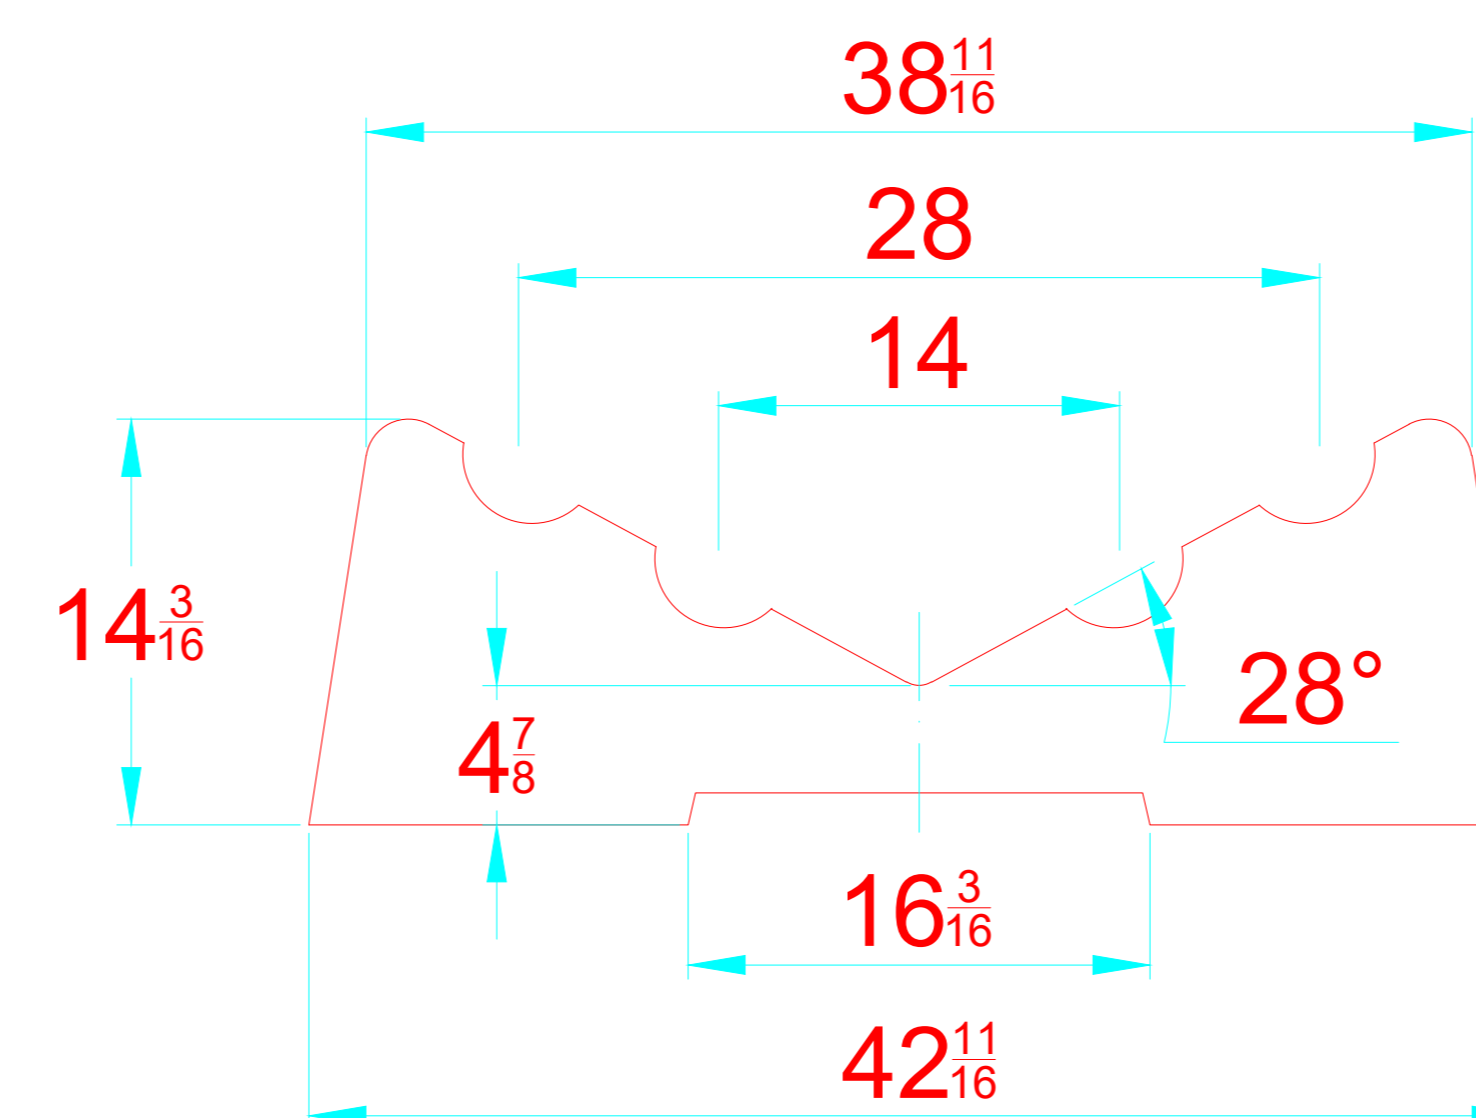

-LOCATION AND DISTANCE OF DAVIT LIFTING POINTS

UBICACION Y DISTANCIA DE LOS GANCHOS DE IZADO

LONGITUDINAL PROFILE
VISTA LATERAL

TRANSVERSAL SECTION "B"
SECCION TRANSVERSAL "B"

TRANSVERSAL SECTION "A"
SECCION TRANSVERSAL "A"

-RECOMMENDED CHOCK LOCATION AND BUILDING DIMENSIONS
UBICACION DE LAS CUNAS Y SUS MEDIDAS DE FABRICACION

-VERIFY MEASUREMENTS WITH ACTUAL HULL
VERIFICAR MEDIDAS DE ACUERDO A CASCO ACTUAL

- NOTES:**
- 1.- ALL DIMENSIONS IN INCHES
 - 2.- MEASURES FROM CENTER OF CHOCK'S SURFACES